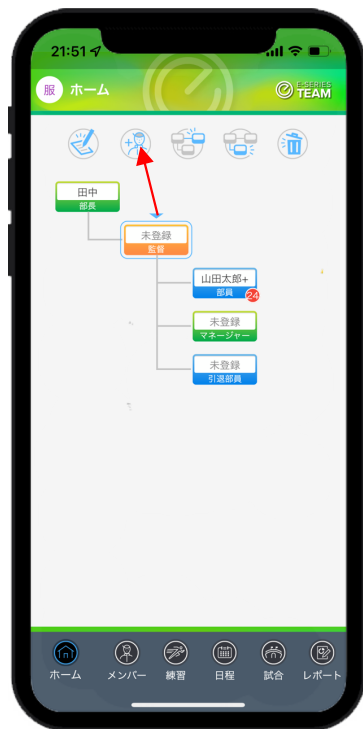

監督やコーチの認証コード発行

監督やコーチの作業

監督のグループにメンバーを追加

監督やコーチを押したまま左へスワイプ

認証コードを監督やコーチに連絡（メールまたはコピーしてLine）

E-flash左上のボタンからログイン画面に入り、認証コードによる新規登録はこちらをタップ

認証コードによる新規登録 チームメンバーの作業

認証コードを入力

メールアドレスを入力して送信をタップ

送信された確認コードを入力して確認をタップ

パスワードを入力して新規登録をタップ

E-coach